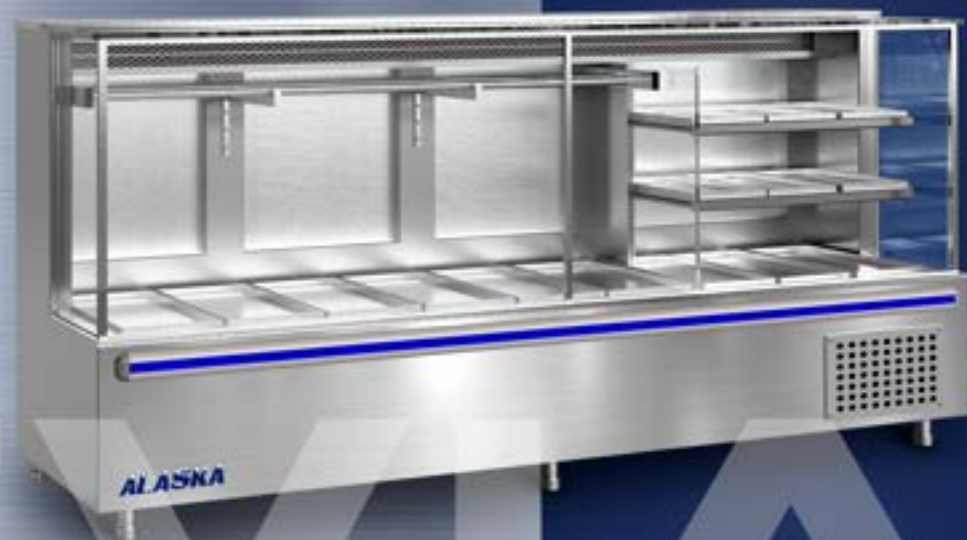

BALCÃO FRIGORÍFICO CONJUGADO

- Portas de Vidro

MEDIDAS	2m	3m
COMPRIMENTO (C)	1960mm	2960mm
LARGURA (L)	700mm	700mm
ALTURA (A)	1360mm	1360mm

Fone:
(31) 3826-6122

E-mail:
alaskarefrig@uol.com.br

Site:
www.refrigeracaoalaska.com.br

LINHA INOX