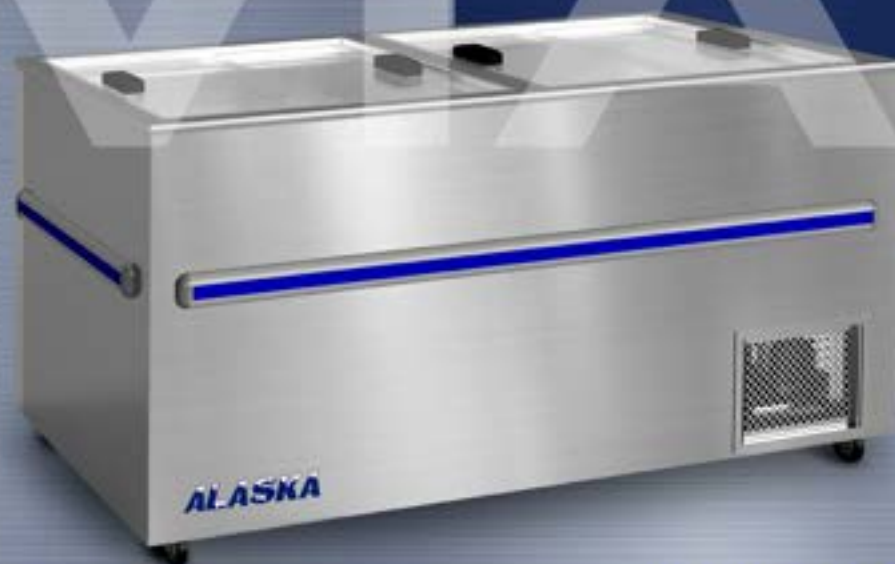

ILHA CONJUGADA - Congelados

MEDIDAS	600Lts	1.000Lts
COMPRIMENTO (C)	1900mm	2840mm
LARGURA (L)	900mm	900mm
ALTURA (A)	1000mm	1000mm

Fone:
(31) 3826-6122

E-mail:
alaskarefrig@uol.com.br

Site:
www.refrigeracaoalaska.com.br

LINHA INOX