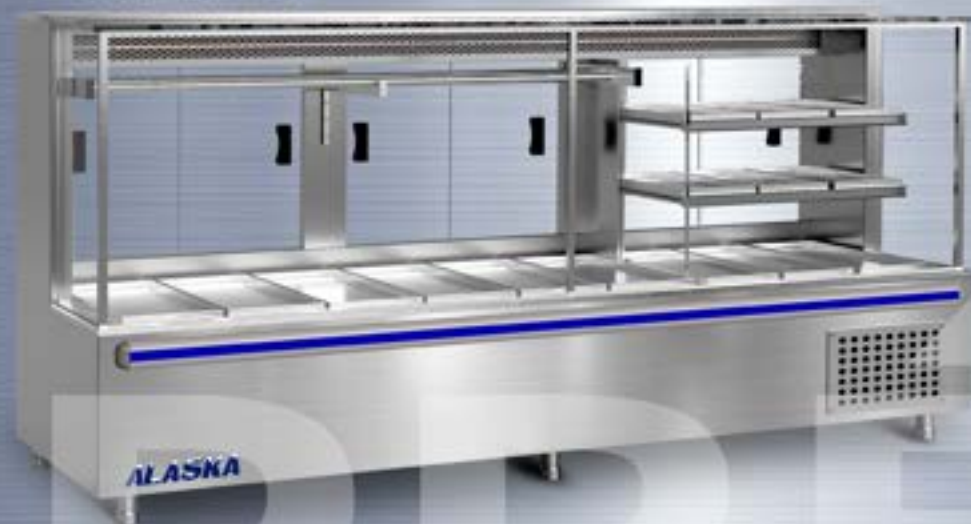

BALCÃO FRIGORÍFICO CONJUGADO

- Portas de Vidro

MEDIDAS	2m	3m
COMPRIMENTO (C)	1960mm	2960mm
LARGURA (L)	700mm	700mm
ALTURA (A)	1360mm	1360mm

Fone:
(31) 3826-6122

E-mail:
alaskarefrig@uol.com.br

Site:
www.refrigeracaoalaska.com.br

LINHA INOX