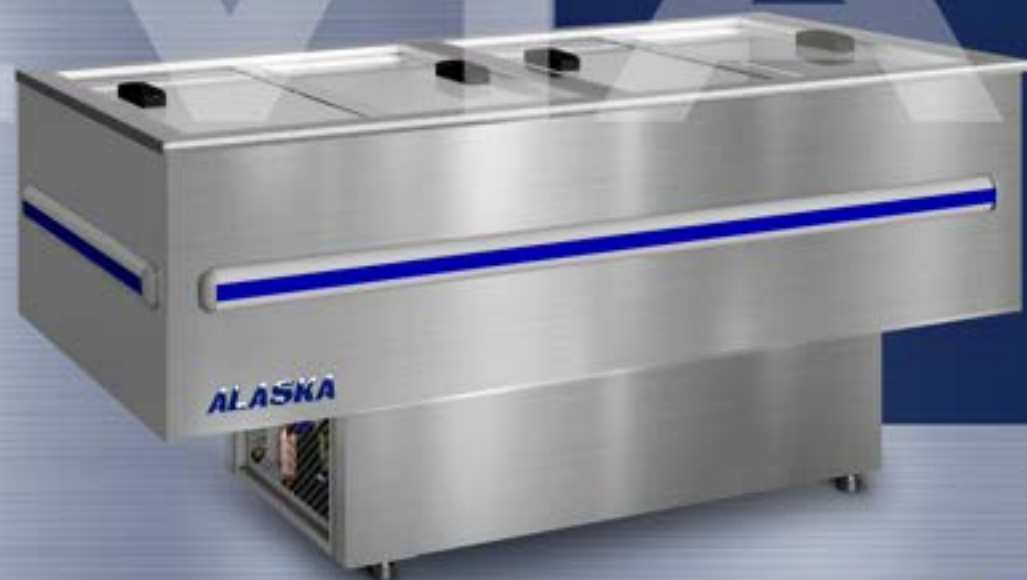

Fone:
(31) 3826-6122

E-mail:
alaskarefrig@uol.com.br

Site:
www.refrigeracaoalaska.com.br

LINHA INOX