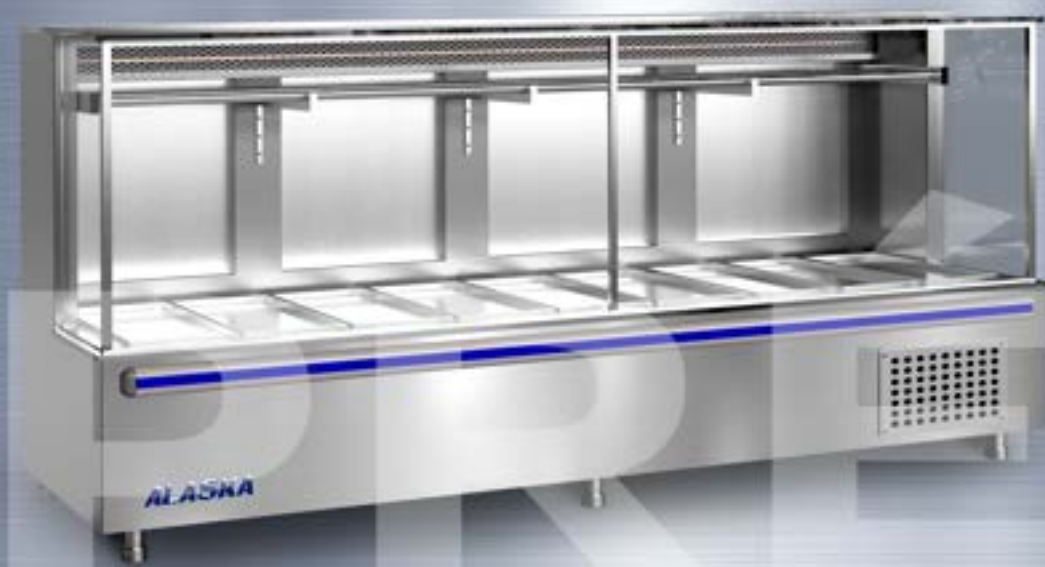

BALCÃO FRIGORÍFICO TENDAL - Vidro Reto

MEDIDAS	2m	3m
COMPRIMENTO (C)	1960mm	2960mm
LARGURA (L)	700mm	700mm
ALTURA (A)	1360mm	1360mm

Fone:
(31) 3826-6122

E-mail:
alaskarefrig@uol.com.br

Site:
www.refrigeracaoalaska.com.br

LINHA INOX