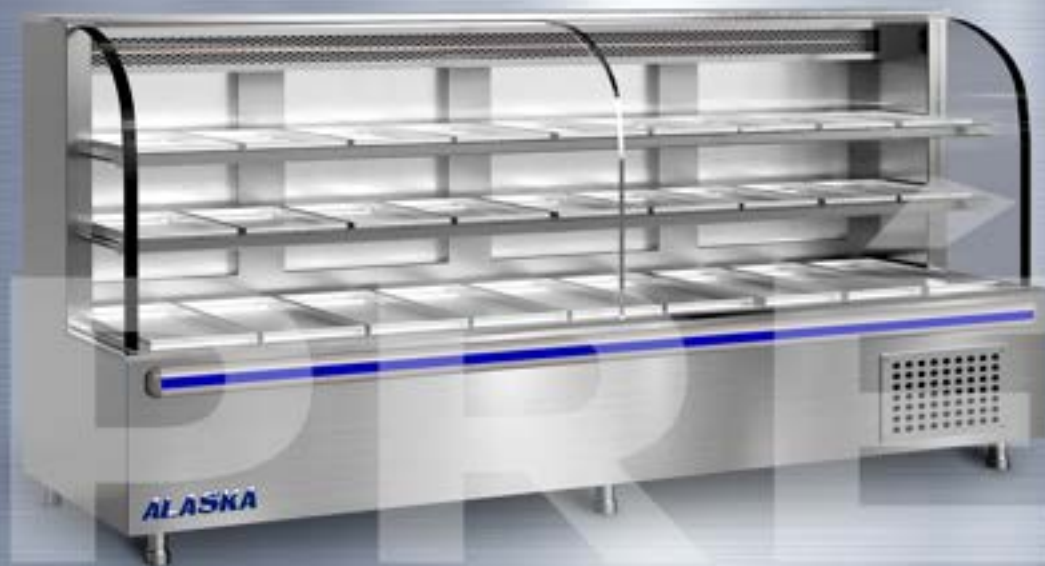

BALCÃO FRIGORÍFICO BANDEJA - Vidro Curvo

MEDIDAS	2m	3m
COMPRIMENTO (C)	1960mm	2960mm
LARGURA (L)	700mm	700mm
ALTURA (A)	1360mm	1360mm

Fone:
(31) 3826-6122

E-mail:
alaskarefrig@uol.com.br

Site:
www.refrigeracaoalaska.com.br

LINHA INOX