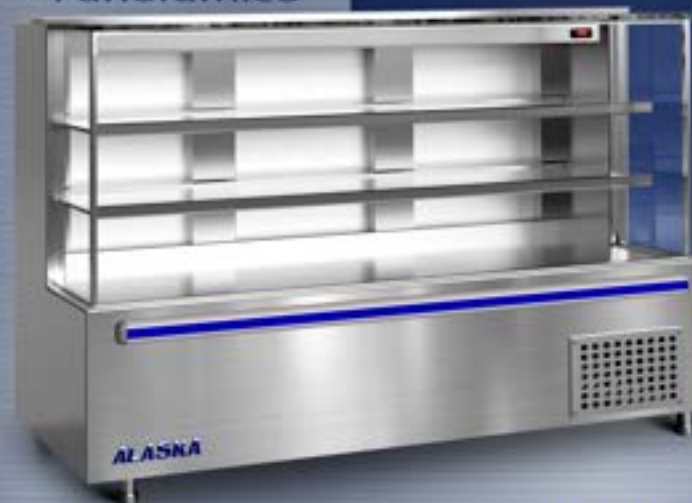

# BALCÕES - PADARIA / LANCHONETE

- Estufa

- Ar Forçado

- Panorâmico

MEDIDAS	Estufa	Ar forçado	Panorâmico
COMPRIMENTO (C)	1200mm	1200mm	1960mm
LARGURA (L)	640mm	640mm	640mm
ALTURA (A)	1200mm	1200mm	1200mm

Fone:  
(31) 3826-6122